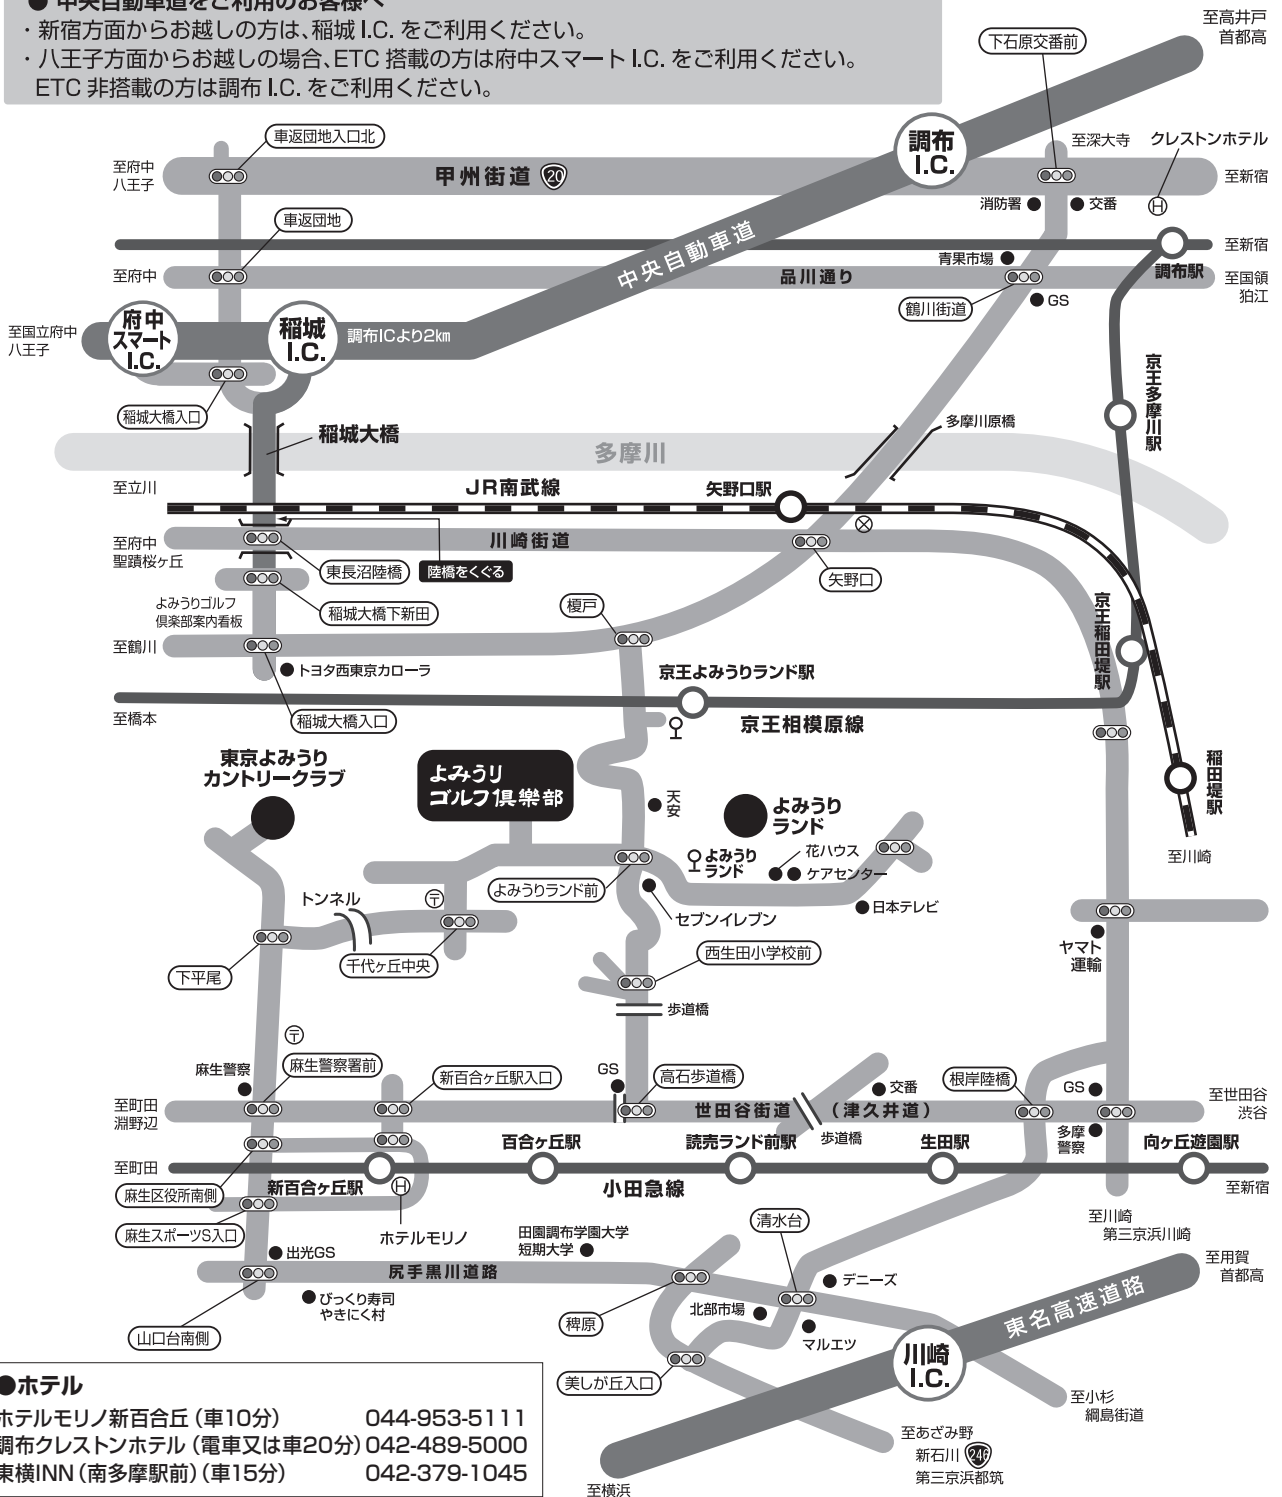

**案内函
(周辺)**

よみうりゴルフ倶楽部

〒206-0812 東京都稲城市矢野口3376-1
<https://www.yomiurigolf.com/>

TEL:044-966-1326 (お問合せ) **FAX:044-955-9114**
044-966-1141 (予約専用) **E-mail: golfclub@yomiuriland.co.jp**

- タクシー** 京王よみうりランド駅(5分)
 車がない場合0120-086-850(八幸自動車)
 0570-075-770(飛鳥交通多摩)
 JR南武線矢野口駅(10分)
 小田急線新百合ヶ丘駅南口(10分)
- バス** 京王よみうりランド駅(5分)
 小田急読売ランド前駅(10分)
 (バス停「よみうりランド」下車徒歩5分)
 ※クラブバスはありません。

● **中央自動車道をご利用のお客様へ**
 ・新宿方面からお越しの方は、稲城 I.C. をご利用ください。
 ・八王子方面からお越しの場合、ETC 搭載の方は府中スマート I.C. をご利用ください。
 ETC 非搭載の方は調布 I.C. をご利用ください。

- ホテル**
 ホテルモリノ新百合ヶ丘 (車10分) 044-953-5111
 調布クレステンホテル (電車又は車20分) 042-489-5000
 東横INN (南多摩駅前) (車15分) 042-379-1045