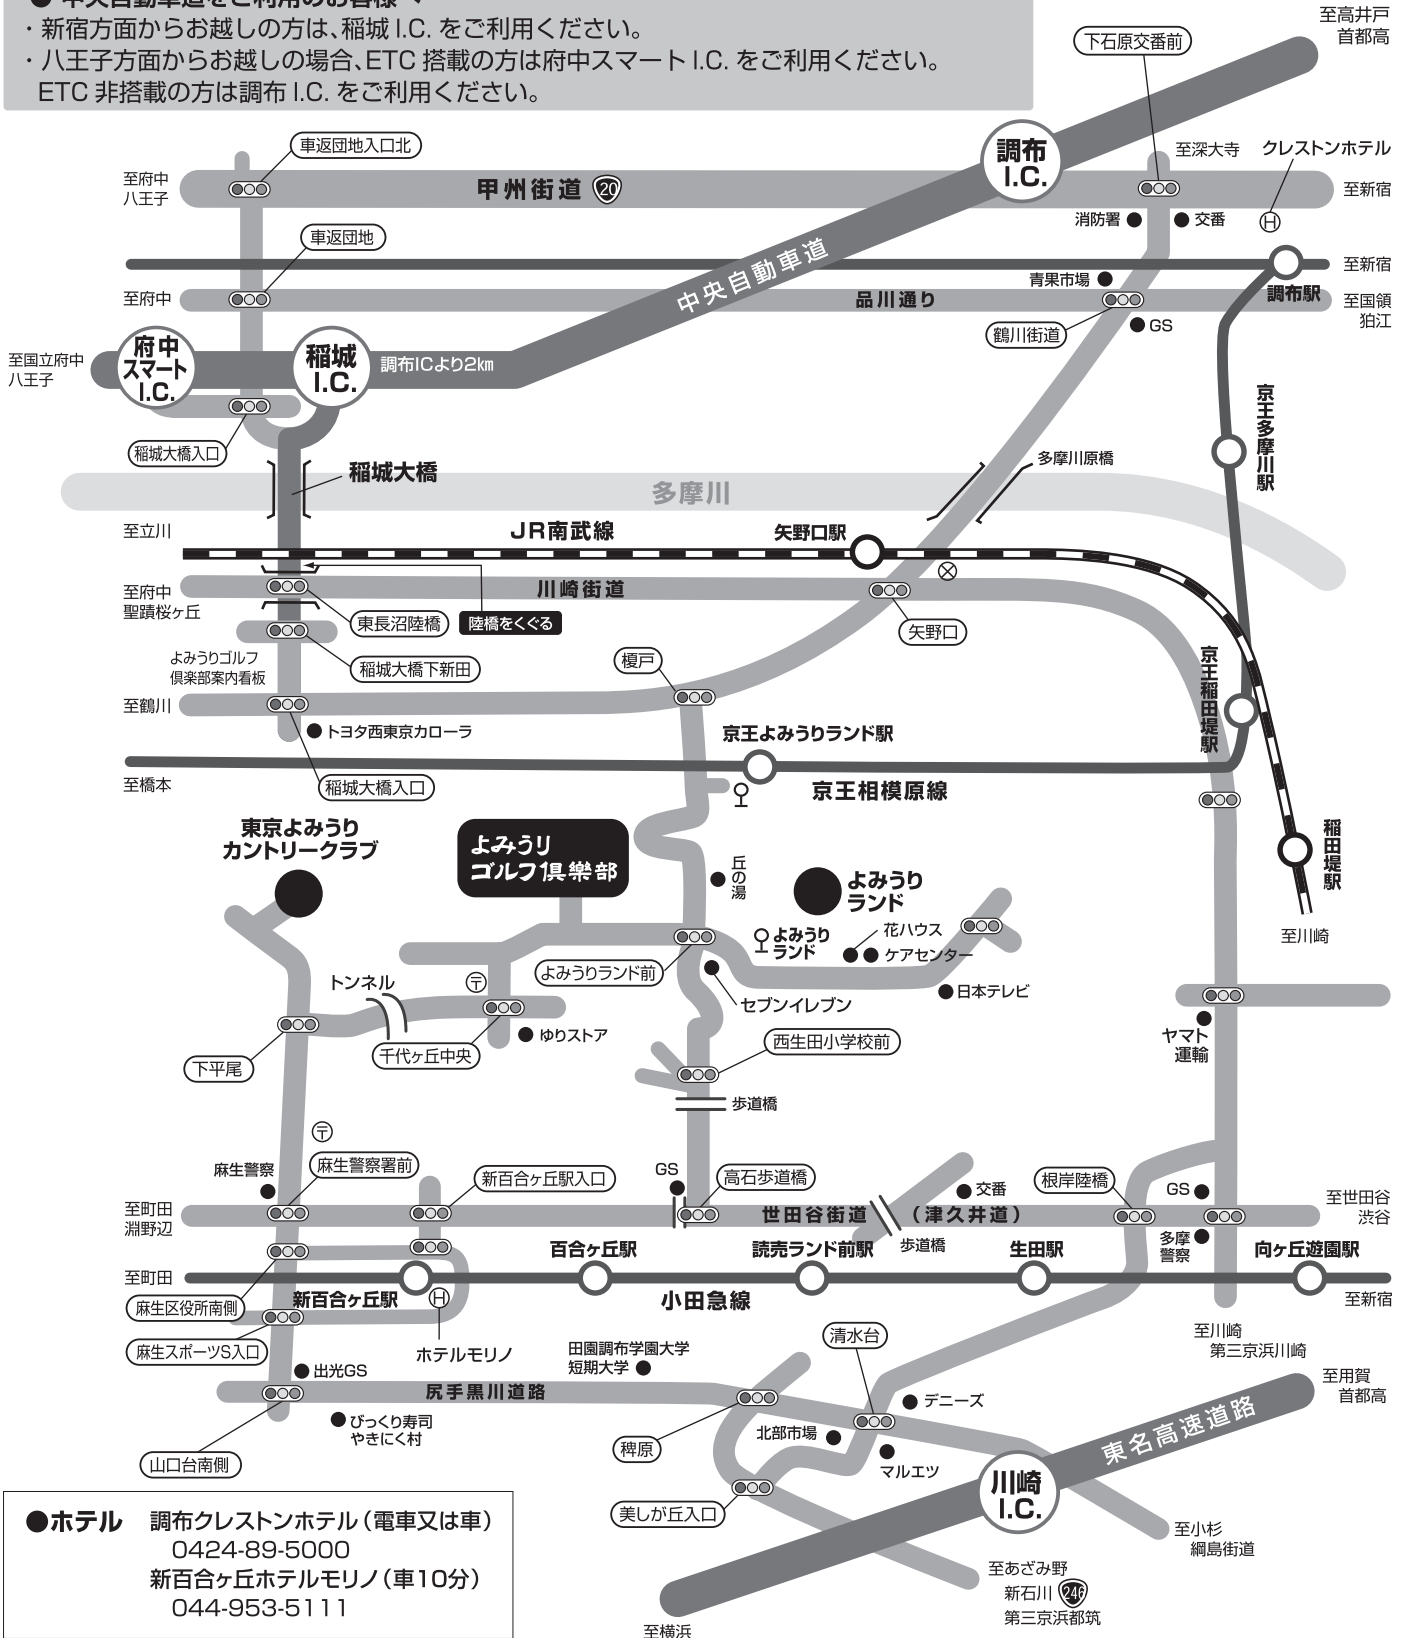

交通案内 (周辺)

よみうりゴルフ倶楽部

〒206-0812 東京都稲城市矢野口3376-1
<http://www.yomiurigolf.com/>

TEL:044-966-1326 (お問合せ)
 044-966-1141 (予約専用)

FAX:044-955-9114

E-mail: golfclub@yomiuriland.co.jp

- タクシー** 京王よみうりランド駅(5分)
 車がない場合0120-50-2151(日本交通)
 JR南武線矢野口駅(10分)
 小田急線新百合ヶ丘駅(10分)
- バス** 京王よみうりランド駅(7分)
 小田急読売ランド前駅(10分)
 (バス停「よみうりランド」下車徒歩5分)
 ※クラブバスはありません。

●中央自動車道をご利用のお客様へ

- ・新宿方面からお越しの方は、稲城I.C. をご利用ください。
- ・八王子方面からお越しの場合、ETC 搭載の方は府中スマートI.C. をご利用ください。
 ETC 非搭載の方は調布I.C. をご利用ください。

- ホテル** 調布クレストンホテル (電車又は車)
 0424-89-5000
 新百合ヶ丘ホテルモリノ (車10分)
 044-953-5111